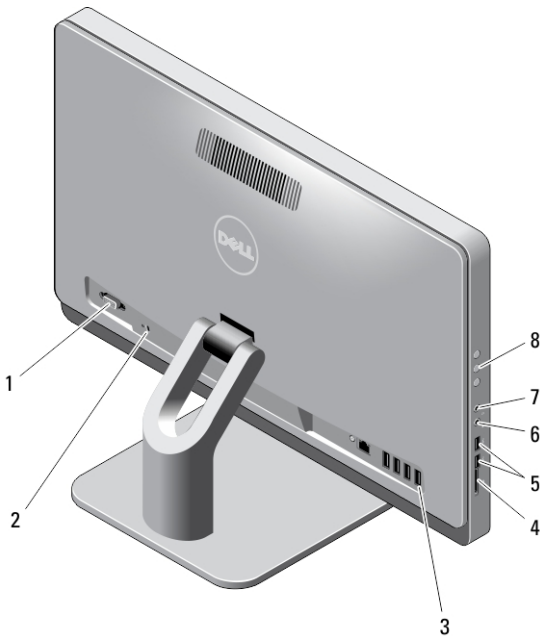

Μπροστινή όψη

1. λυχνία κατάστασης κάμερας
2. κάμερα

3. μικρόφωνο

0J4YJ6A00

Μοντέλο σύμφωνα με τους κανονισμούς:

W07B

Τύπος σύμφωνα με τους κανονισμούς:

W07B001

2013 - 03

ΣΗΜΕΙΩΣΗ: Η θέση του μικροφώνου ποικίλλει στον υπολογιστή που διαθέτει οθόνη αφής.

- οθόνη
- μονάδα οπτικού δίσκου (προαιρετικά)
- κουμπί εξαγωγής δίσκων στη μονάδα οπτικού δίσκου
- λυχνία δραστηριότητας σκληρού δίσκου
- κουμπί τροφοδοσίας
- βάση

Πίσω όψη

- σειριακή θύρα
- υποδοχή καλωδίου ασφαλείας
- σύνδεσμοι στο πίσω πλαίσιο
- μονάδα ανάγνωσης καρτών μνήμης
- σύνδεσμοι USB 3.0 (2)
- σύνδεσμος μικροφώνου
- σύνδεσμος ακουστικών
- κουμπιά οθονικής παρουσίασης (OSD) (3)

Όψη πίσω πλαισίου

1. σύνδεσμος τροφοδοσίας
2. σύνδεσμος δικτύου
3. σύνδεσμοι USB 2.0 (4)

Γρήγορη ρύθμιση

ΠΡΟΕΙΔΟΠΟΙΗΣΗ: Προτού ξεκινήσετε κάποια από τις διαδικασίες που περιγράφει η ενότητα, διαβάστε τις οδηγίες που παραλάβατε μαζί με τον υπολογιστή σας και αφορούν θέματα ασφάλειας. Για πρόσθετες πληροφορίες σχετικά με τις άριστες πρακτικές, ανατρέξτε στην ιστοσελίδα www.dell.com/regulatory_compliance