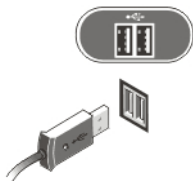

2013 - 03

ΣΗΜΕΙΩΣΗ: Η θέση του μικροφώνου ποικίλλει στον υπολογιστή που διαθέτει οθόνη αφής.

- οθόνη
- μονάδα οπτικού δίσκου (προαιρετικά)
- κουμπί εξαγωγής δίσκων στη μονάδα οπτικού δίσκου
- λυχνία δραστηριότητας σκληρού δίσκου
- κουμπί τροφοδοσίας
- βάση

Πίσω όψη

- σειριακή θύρα
- υποδοχή καλωδίου ασφαλείας
- σύνδεσμοι στο πίσω πλαίσιο
- μονάδα ανάγνωσης καρτών μνήμης
- σύνδεσμοι USB 3.0 (2)
- σύνδεσμος μικροφώνου
- σύνδεσμος ακουστικών
- κουμπιά οθονικής παρουσίασης (OSD) (3)

Όψη πίσω πλαισίου

1. σύνδεσμος τροφοδοσίας
2. σύνδεσμος δικτύου
3. σύνδεσμοι USB 2.0 (4)

Γρήγορη ρύθμιση

ΠΡΟΕΙΔΟΠΟΙΗΣΗ: Προτού ξεκινήσετε κάποια από τις διαδικασίες που περιγράφει η ενότητα, διαβάστε τις οδηγίες που παραλάβατε μαζί με τον υπολογιστή σας και αφορούν θέματα ασφάλειας. Για πρόσθετες πληροφορίες σχετικά με τις άριστες πρακτικές, ανατρέξτε στην ιστοσελίδα www.dell.com/regulatory_compliance

ΣΗΜΕΙΩΣΗ: Ορισμένες συσκευές μπορεί να μην περιλαμβάνονται στη συσκευασία αν δεν τις παραγγείλατε.

1. Συνδέστε το πληκτρολόγιο ή το ποντίκι USB. Για να συνδέσετε ασύρματο πληκτρολόγιο και ποντίκι, ανατρέξτε στην ενότητα *Ρύθμιση του ασύρματου ποντικιού, πληκτρολογίου και δέκτη USB της Dell* στο δελτίο τεχνικών πληροφοριών που παραλάβατε μαζί με το ασύρματο πληκτρολόγιο και το ασύρματο ποντίκι σας.